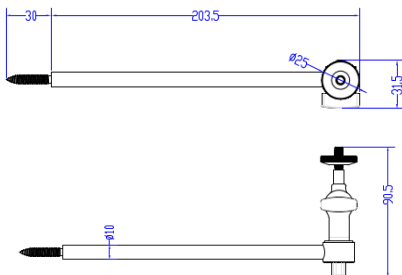

ICU CLOM TreeScrew

Cellular Land Observation & Monitoring

Quick, easy and secure, camera mounting platform

This treescrew can be used to mount wildlife and surveillance cameras./ Diese Baumschraube kann zur Montage von Wild- und Überwachungskameras verwendet werden.

Technical information/ Technische Angaben

- Materials/ Materialien: 304 Stainless Steel and Aluminum
- Weight/Gewicht: 190g
- Capacity/Kapazität: holds up to 10kg weight/ hält bis zu 10kg Gewicht

Warning/ Warnung

Sharp object. Keep away from children. / Scharfer Gegenstand. Von Kindern fernhalten.

Mounting notes/ Montagehinweise

This part can be rotated freely in either direction before being fixed in place. / Dieser Teil kann vor der Befestigung in beide Richtungen frei gedreht werden.