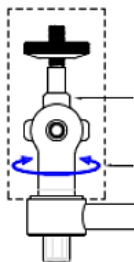

ICU CLOM TreeScrew

Cellular Land Observation & Monitoring

Quick, easy and secure, camera mounting platform

This treescrew can be used to mount wildlife and surveillance cameras./ Diese Baumschraube kann zur Montage von Wild- und Überwachungskameras verwendet werden.

Technical information/ Technische Angaben

- Materials/ Materialien: 304 Stainless Steel and Aluminum
- Weight/Gewicht: 190g
- Capacity/Kapazität: holds up to 10kg weight/ hält bis zu 10kg Gewicht

Warning/ Warnung

Sharp object. Keep away from children. / Scharfer Gegenstand. Von Kindern fernhalten.

Mounting notes/ Montagehinweise

This part can be rotated freely in either direction before being fixed in place. / Dieser Teil kann vor der Befestigung in beide Richtungen frei gedreht werden.

The entire bracket board can be rotated horizontally before being fixed in place. / Die gesamte Halterungsplatte kann vor der Befestigung horizontal gedreht werden.