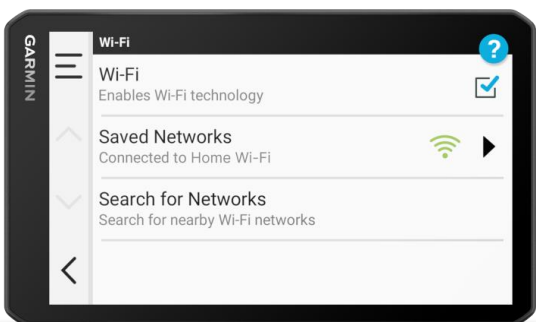

DRAHTLOSE SOFTWARE-UPDATES

Dank der integrierten WLAN-Konnektivität ist es einfach, Karten und Software ganz ohne Computer auf dem aktuellen Stand zu halten.