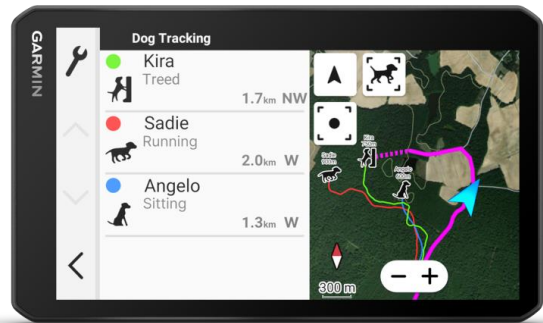

## PRODUKTBESCHREIBUNG

Behalte mit dem Garmin DriveTrack™ 72 deine Hunde auch aus dem Fahrzeug heraus im Blick und lass dich dank umfassendem Kartenmaterial für Straße und Gelände bei der Jagd navigieren. Kopple das Gerät mit deinem kompatiblen Garmin Handgerät für die Hundeortung und verfolge die Position von bis zu 20 Hunden im Feld – alles auf einem hellen 7-Zoll Touchdisplay. Zeige die Position, Laufroute und Status auf der topografischen Karte an oder lade Satellitenbilder per WLAN herunter, um dir das Gelände von oben anzusehen. Starte die Navigation zu einzelnen Hunden per Fingertipp und lass dich nach Erreichen der Parkposition per Luftlinie oder Pfeil bis zu deinem Hund leiten.

# GARMIN DRIVETRACK™ 72

NAVIGATIONSGERÄT FÜR DIE HUNDEORTUNG UND JAGD

### GROSSES HELLES DISPLAY

Auf dem hellen 7-Zoll (17,7 cm) Touchdisplay ist es einfach, deine Hunde<sup>1</sup> zu verfolgen und bei der Jagd zu navigieren.

### HUNDEORTUNG

Kopple das Gerät mit deinem kompatiblen Garmin Handgerät für die Hundeortung, um ganz bequem vom Fahrersitz aus bis zu 20 Hunde im Blick zu behalten und zu sehen, wie sie sich im Feld bewegen.