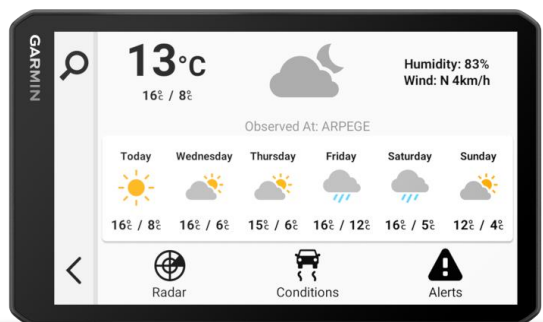

### KARTEN FÜR DIE JAGD

Lade Satellitenbilder per WLAN auf das Gerät herunter und sieh dir das Gelände von oben an. Das erleichtert die Navigation oder die Suche nach geeigneten Lebensräumen für deine Beute.

### KARTEN FÜR DIE STRASSE

Navigiere auf dem Hin- und Rückweg deiner Jagd problemlos mit Abbiegehinweisen und Detailkarten.

### GARMIN DRIVE APP

Die Garmin Drive App und dein kompatibles Smartphone bieten dir Zugriff auf aktuelle Wetterbedingungen, Smart Notifications und Verkehrsdaten, damit du bei der Jagd informiert bleibst.