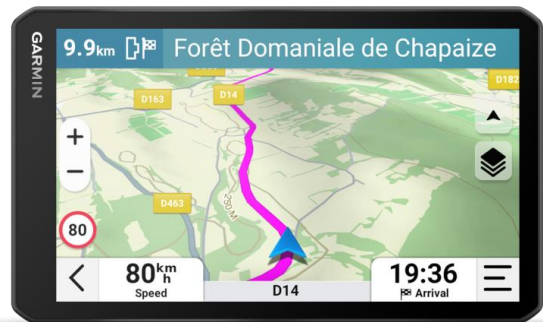

KARTEN FÜR DIE STRASSE

Navigiere auf dem Hin- und Rückweg deiner Jagd problemlos mit Abbiegehinweisen und Detailkarten.